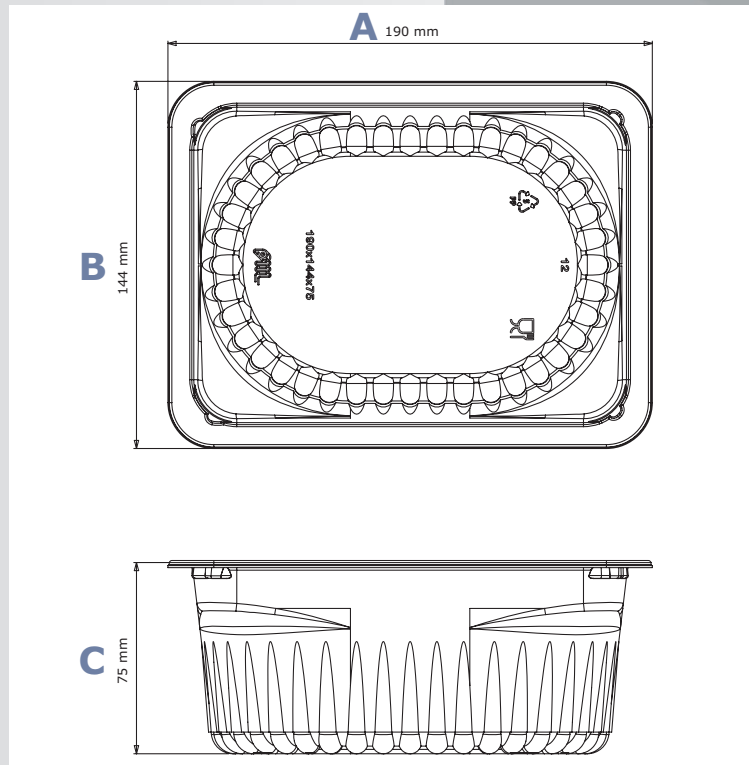

METTLER
PACKAGING

PAPER AND PLASTIC PACKAGING

MAP-Bratenschale
MAP roast tray

Unsere MAP-Bratenschale ist in folgender marktüblichen Größe erhältlich:

Our MAP roast tray is available in the following commercial industry dimension:

A	B	C
Länge (mm)	Breite (mm)	Höhe (mm)
Length (mm)	Width (mm)	Height (mm)
190	144	75

Bemaßung siehe Abbildung / Dimensioning see figure

Mettler Packaging

map-schalen@mettler-packaging.com

www.mettler-packaging.com