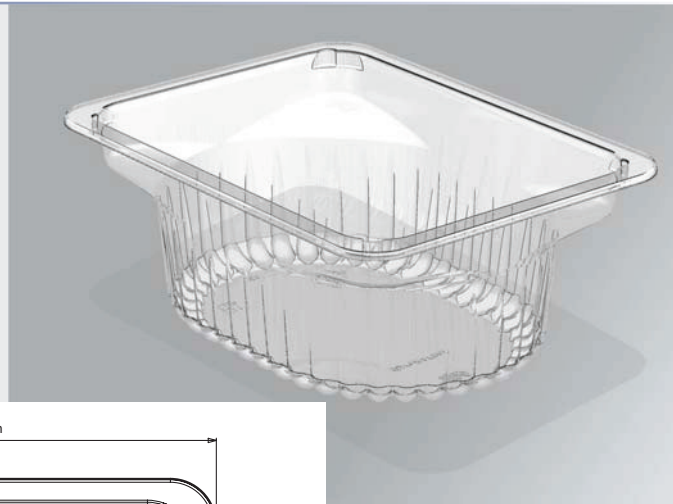

METTLER
PACKAGING

PAPER AND PLASTIC PACKAGING

MAP-Bratenschale
MAP roast tray

Unsere MAP-Bratenschale ist in folgender marktüblichen Größe erhältlich:

Our MAP roast tray is available in the following commercial industry dimension:

A	B	C
Länge (mm)	Breite (mm)	Höhe (mm)
Length (mm)	Width (mm)	Height (mm)
190	144	75

Bemaßung siehe Abbildung / Dimensioning see figure

Mettler Packaging

map-schalen@mettler-packaging.com

www.mettler-packaging.com