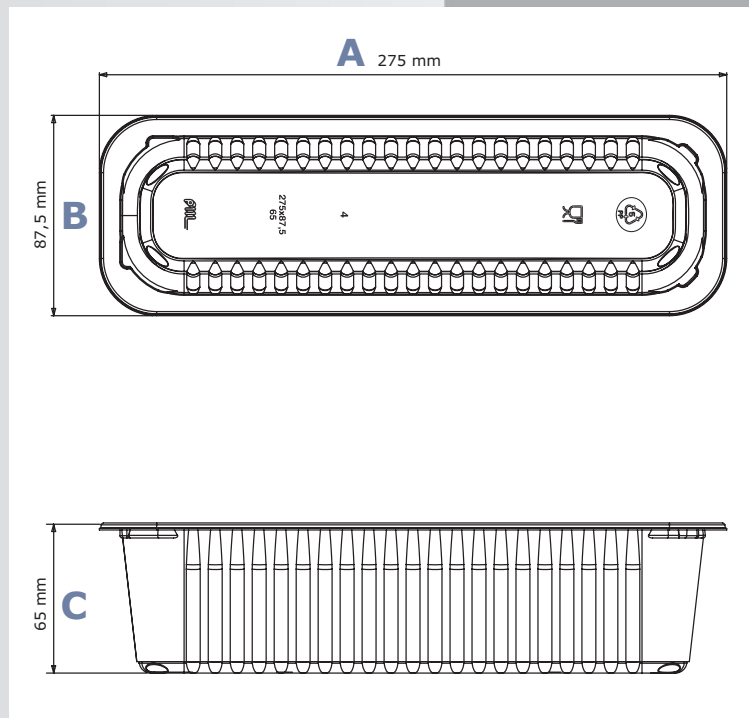

METTLER
PACKAGING

PAPER AND PLASTIC PACKAGING

MAP-Filetschale
MAP filet tray

Unsere MAP-Filetschale ist in folgender marktüblichen Größe erhältlich:

Our MAP filet tray is available in the following commercial industry dimension:

A	B	C
Länge (mm)	Breite (mm)	Höhe (mm)
Length (mm)	Width (mm)	Height (mm)
275	87,5	65

Bemaßung siehe Abbildung / Dimensioning see figure

Mettler Packaging

map-schalen@mettler-packaging.com

www.mettler-packaging.com