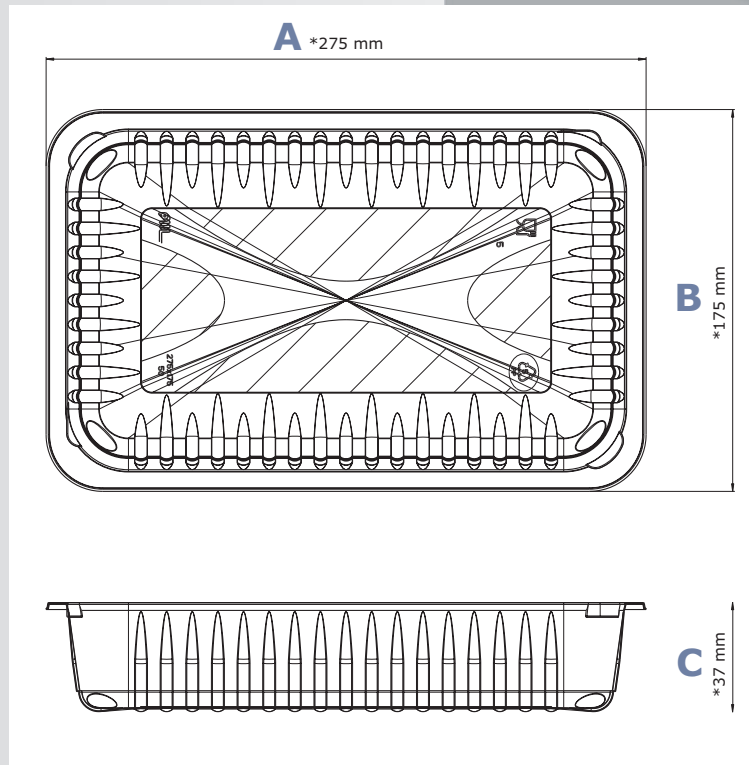

METTLER
PACKAGING

PAPER AND PLASTIC PACKAGING

MAP-Schalen Standard
MAP trays standard

Unsere MAP-Schalen sind in folgenden marktüblichen Größen erhältlich:

Our MAP trays are available in the following commercial industry dimensions:

A	B	C							
Länge (mm)	Breite (mm)	Höhe (mm)							
Length (mm)	Width (mm)	Height (mm)							
187	137	37	43	50	63	75	83	100	
190	144	37	43	50	63	75	83	100	
205	160	37	40	50	60	75	80	100	
227	178	37	43	50	60	75	80	100	
275*	175*	37*	43	50	63	75	83	100	

Bemaßung siehe Abbildung / Dimensioning see figure

Mettler Packaging

map-schalen@mettler-packaging.com

www.mettler-packaging.com